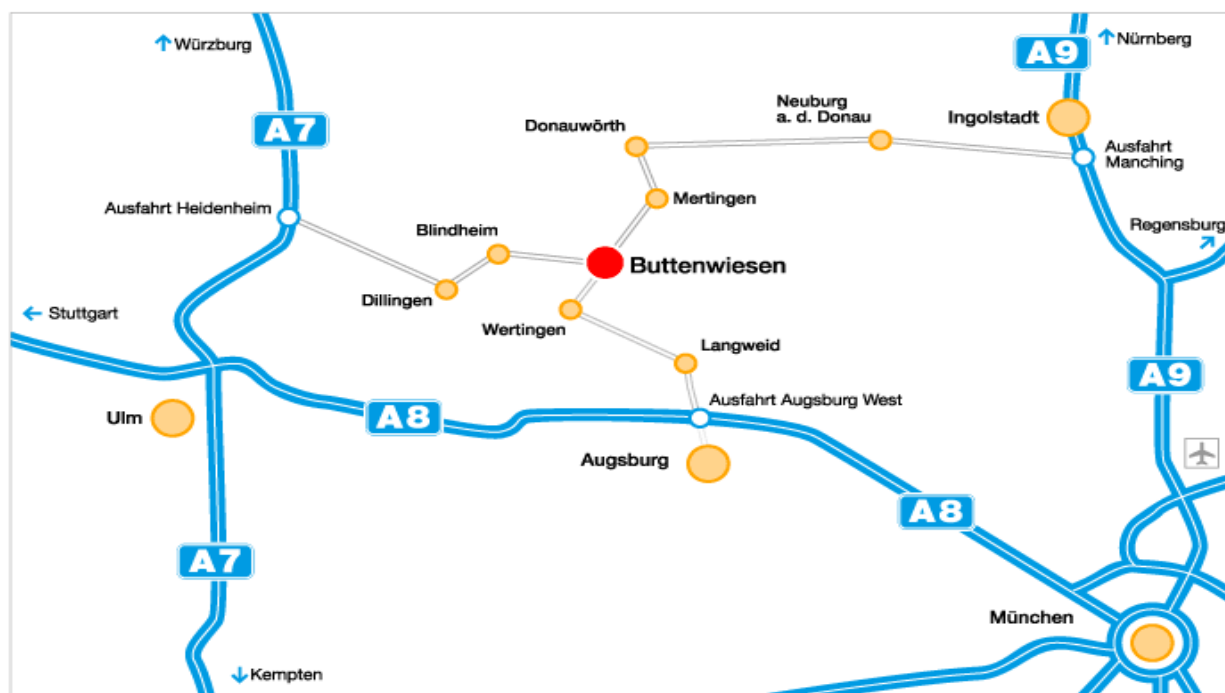

Bayerischer Verbandsentscheid 2010 der Minimeisterschaften am 08. Mai 2010 in der Riedblickhalle in Buttenwiesen

Liebe Tischtennisfreunde, liebe Minis,
die Tischtennisfreunde Unteres Zusamtal freuen sich, Euch im Mai 2010 im Zusamtal begrüßen zu dürfen. Wir möchten das Turnier zu eurer Zufriedenheit ausrichten und haben deshalb dieses Infoblatt über die Veranstaltung erstellt.

Austragungsort: Riedblickhalle Buttenwiesen
Am Heuberg 2, 86647 Buttenwiesen

Buttenwiesen liegt in Bayerisch Schwaben, genauer gesagt im Landkreis Dillingen a. d. Donau, mitten im Dreieck Nürnberg - Stuttgart - München. Die 2005 fertiggestellte Riedblickhalle liegt am Ortsausgang von Buttenwiesen Richtung Mertingen - Donauwörth und ist nicht zu übersehen. (Die Adresse "Am Heuberg" ist den meisten Navigationsgeräten noch unbekannt, evtl. Feldbach eingeben.)

Anfahrt:

Aus Richtung Nürnberg (B2) kommend über Donauwörth bis zur Ausfahrt Mertingen, über die Umgehung Mertingen in Richtung Buttenwiesen, nach dem Ortsteil Lauterbach liegt die Halle auf der linken Seite.
Aus Richtung Augsburg (B2) kommend bis zur Ausfahrt Langweid, über Wertingen und dann durch Buttenwiesen bis zum Ortsende Richtung Mertingen fahren. Die Halle liegt auf der rechten Seite.